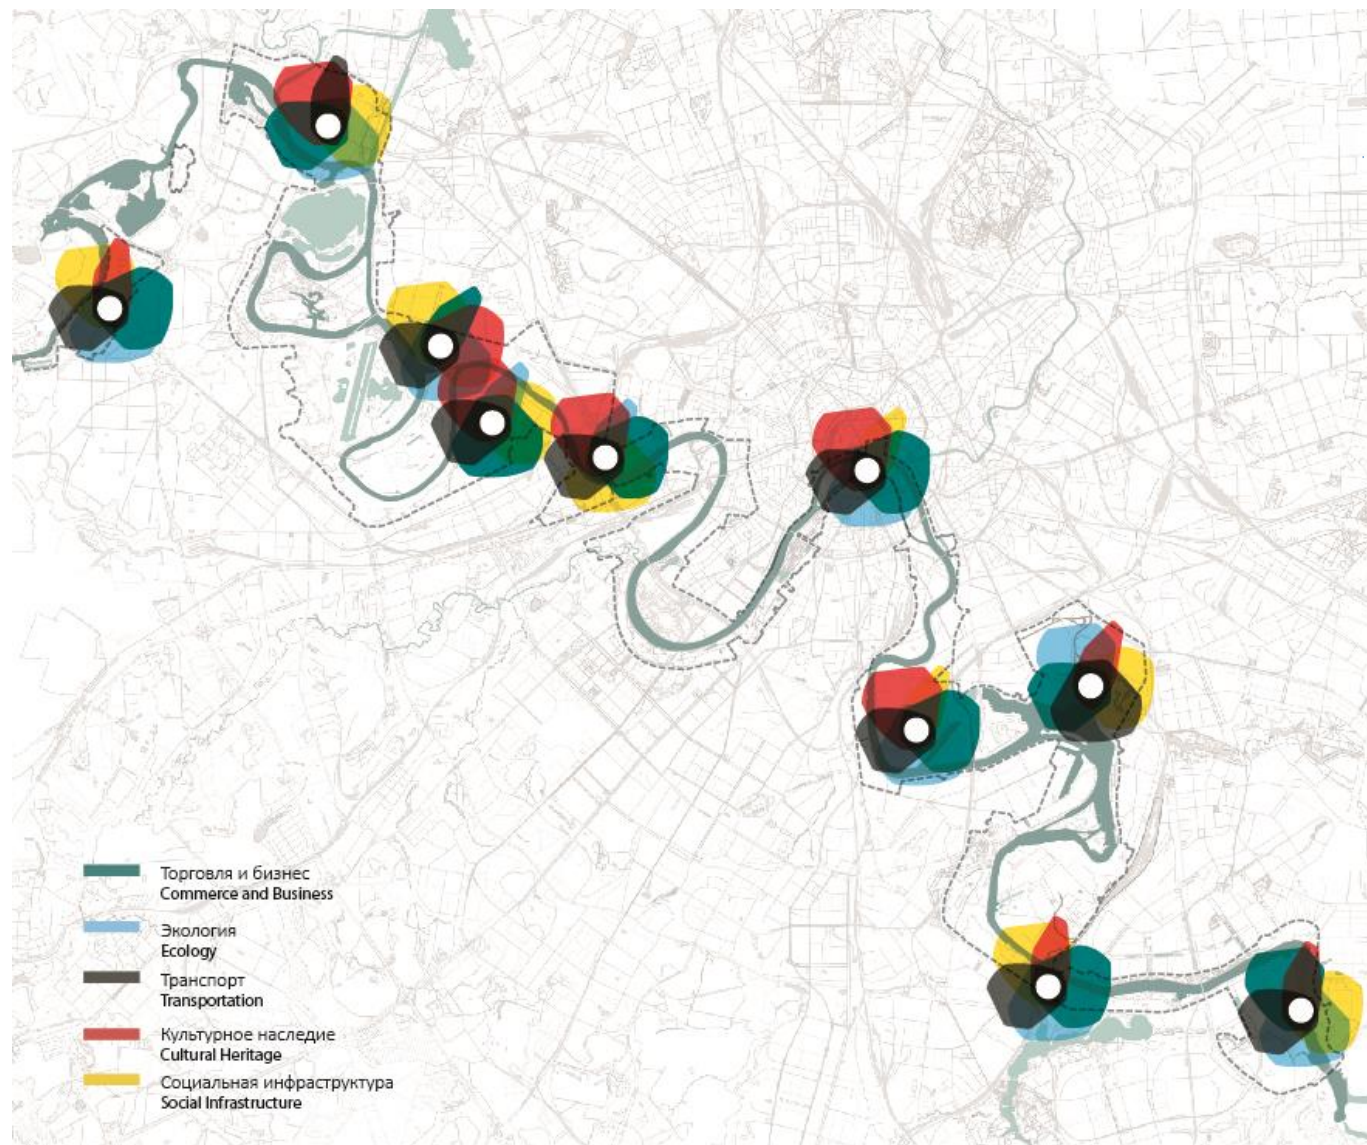

ПОРТ МОСКВА СИТИ

МНЕВНИКИ - ПАРЛАМЕНТСКИЕ САДЫ
новый городской центр на острове 10 садов

МЕЖДУНАРОДНЫЙ КОНКУРС НА ГРАДОСТРОИТЕЛЬНОЕ РАЗВИТИЕ
ТЕРРИТОРИЙ, ПРИЛЕГАЮЩИХ К МОСКВЕ-РЕКЕ

TURENSCAPE

ВОЗРОЖДЕНИЕ РЕКИ

СТРОГИНСКАЯ ПОЙМА

Архипелаг образования и зеленый инкубатор

TURENSCAPE

МОСКВА-СИТИ

Территории, прилегающие к Большому городу: создание «Московского Сохо» и динамичных платформ («золотые берега» и Верхний парк)

В гармонии с природой

MAXWAN + ATRIUM

ЗИЛ

Сохранить память места

МОСКВА СИТИ

это ХАБ, связывающий тебя с международным опытом

ОСТОЖЕНКА

МОСКВА РЕКА В КАЖДОМ РАЙОНЕ
ГОРОДА

СТРОГИНСКАЯ ПОЙМА

ЗИЛ

ОСТОЖЕНКА

МОСКВА СИТИ

SWA

ПОЛИЦЕНТРИЧНОЕ РАЗВИТИЕ, ОСНОВАННОЕ НА РЕСУРСАХ РЕКИ

СТРОГИНСКАЯ ПОЙМА

ЗИЛ