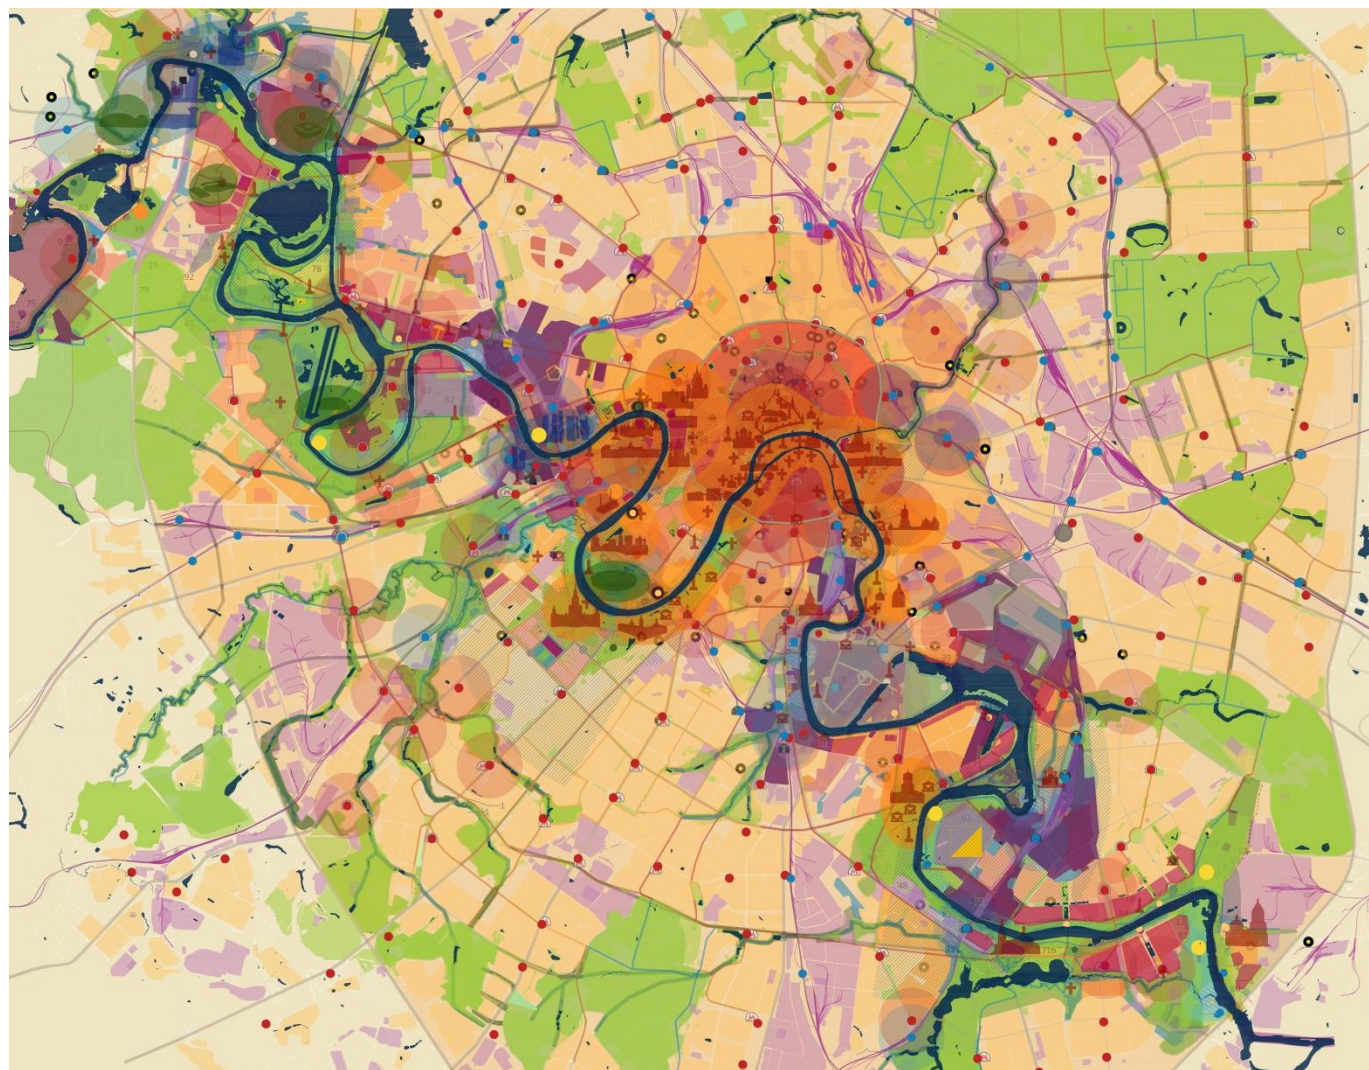

ПОРТ МОСКВА СИТИ

МНЕВНИКИ - ПАРЛАМЕНТСКИЕ САДЫ
новый городской центр на острове 10 садов

МЕЖДУНАРОДНЫЙ КОНКУРС НА ГРАДОСТРОИТЕЛЬНОЕ РАЗВИТИЕ
ТЕРРИТОРИЙ, ПРИЛЕГАЮЩИХ К МОСКВЕ-РЕКЕ

TURENSCAPE

ВОЗРОЖДЕНИЕ РЕКИ

СТРОГИНСКАЯ ПОЙМА

Архипелаг образования и зеленый инкубатор

TURENSCAPE

МОСКВА-СИТИ

Территории, прилегающие к Большому городу: создание «Московского Сохо» и динамичных платформ («золотые берега» и Верхний парк)

**СТРОГИНСКАЯ ПОЙМА –
ОДИН ПАРК - ШЕСТЬ ЛАНДШАФТОВ**

BURGOS & GARRIDO

**ЗИЛ
НОВАЯ ЖИЗНЬ ИНДУСТРИАЛЬНОГО НАСЛЕДИЯ**

**МОСКВА СИТИ
Большой СИТИ – Живая река**

MAXWAN + ATRIUM

ОТКРЫТЬ МОСКВА- РЕКУ ЗАНОВО

СТРОГИНСКАЯ ПОЙМА

В гармонии с природой

MAXWAN + ATRIUM

ЗИЛ

Сохранить память места

МОСКВА СИТИ

это ХАБ, связывающий тебя с международным опытом

ОСТОЖЕНКА

МОСКВА РЕКА В КАЖДОМ РАЙОНЕ
ГОРОДА