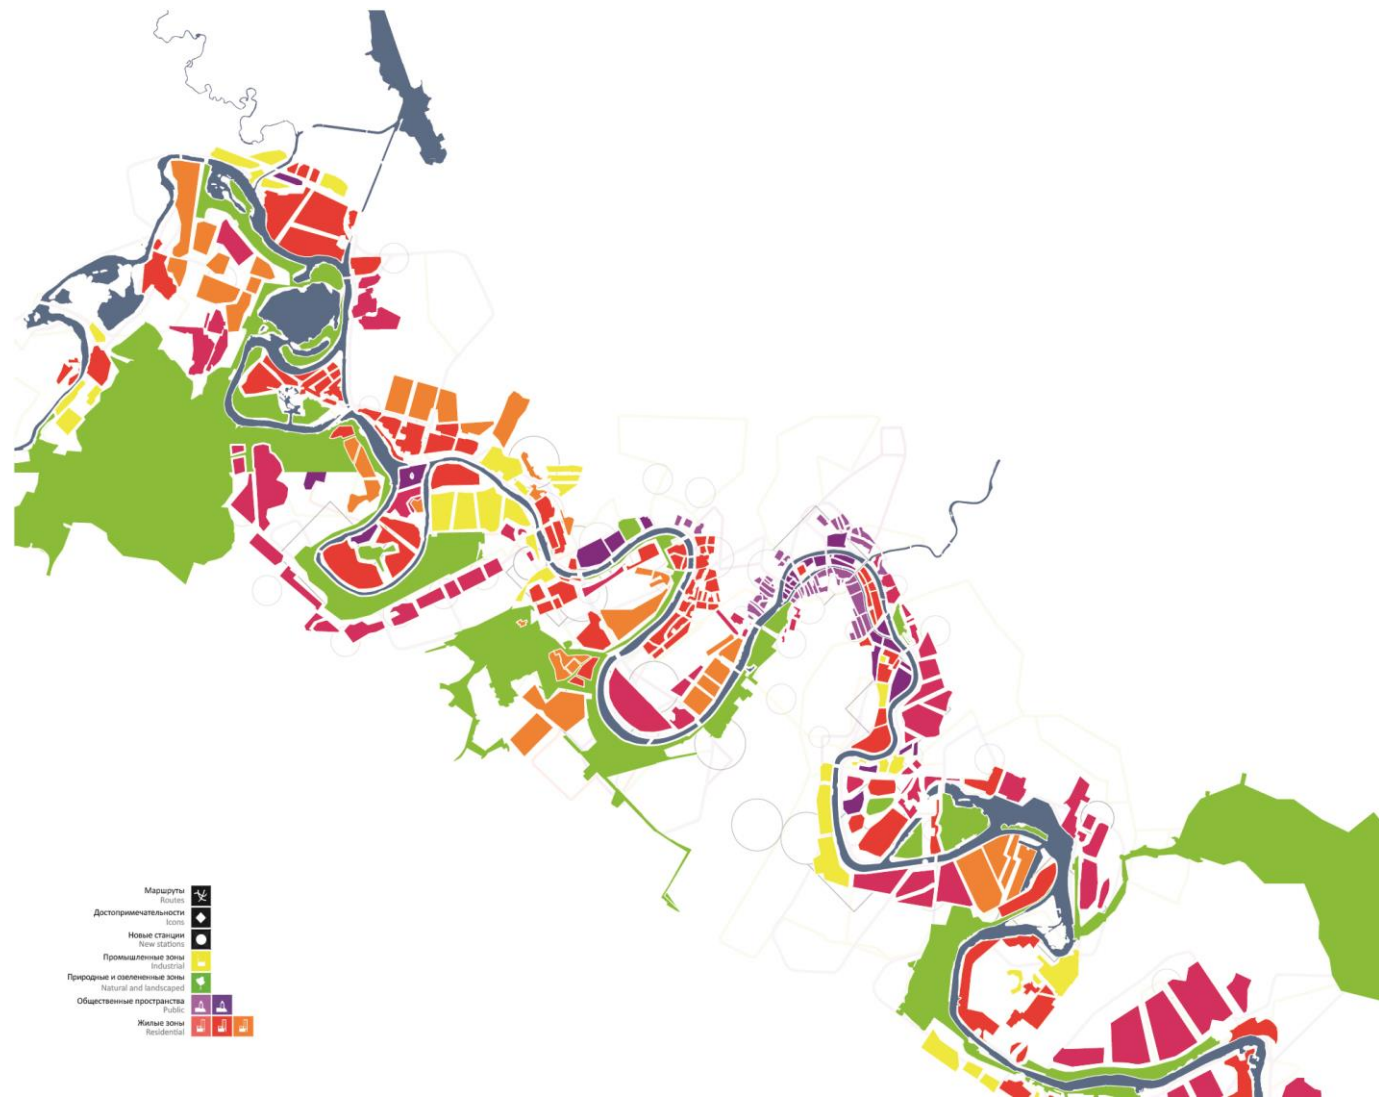

ПОРТ МОСКВА СИТИ

МНЕВНИКИ - ПАРЛАМЕНТСКИЕ САДЫ
новый городской центр на острове 10 садов

МЕЖДУНАРОДНЫЙ КОНКУРС НА ГРАДОСТРОИТЕЛЬНОЕ РАЗВИТИЕ
ТЕРРИТОРИЙ, ПРИЛЕГАЮЩИХ К МОСКВЕ-РЕКЕ

TURENSCAPE

ВОЗРОЖДЕНИЕ РЕКИ

СТРОГИНСКАЯ ПОЙМА

Архипелаг образования и зеленый инкубатор

TURENSCAPE

МОСКВА-СИТИ

Территории, прилегающие к Большому городу: создание «Московского Сохо» и динамичных платформ («золотые берега» и Верхний парк)

МЕЖДУНАРОДНЫЙ КОНКУРС НА ГРАДОСТРОИТЕЛЬНОЕ РАЗВИТИЕ
ТЕРРИТОРИЙ, ПРИЛЕГАЮЩИХ К МОСКВЕ-РЕКЕ

TURENSCAPE

ТЕРРИТОРИЯ ЗИЛ (ТЕХНОПОЛИС) —
Социальная фабрика и ферма искусств

BURGOS & GARRIDO

**ЛИНЕЙНЫЙ ТЕКУЧИЙ ЦЕНТР НА МОСКВЕ-РЕКЕ :
ОТ АРХИПЕЛАГА К МОЗАЙКЕ**

**СТРОГИНСКАЯ ПОЙМА –
ОДИН ПАРК - ШЕСТЬ ЛАНДШАФТОВ**

BURGOS & GARRIDO

**ЗИЛ
НОВАЯ ЖИЗНЬ ИНДУСТРИАЛЬНОГО НАСЛЕДИЯ**

**МОСКВА СИТИ
Большой СИТИ – Живая река**

MAXWAN + ATRIUM

ОТКРЫТЬ МОСКВА- РЕКУ ЗАНОВО

СТРОГИНСКАЯ ПОЙМА