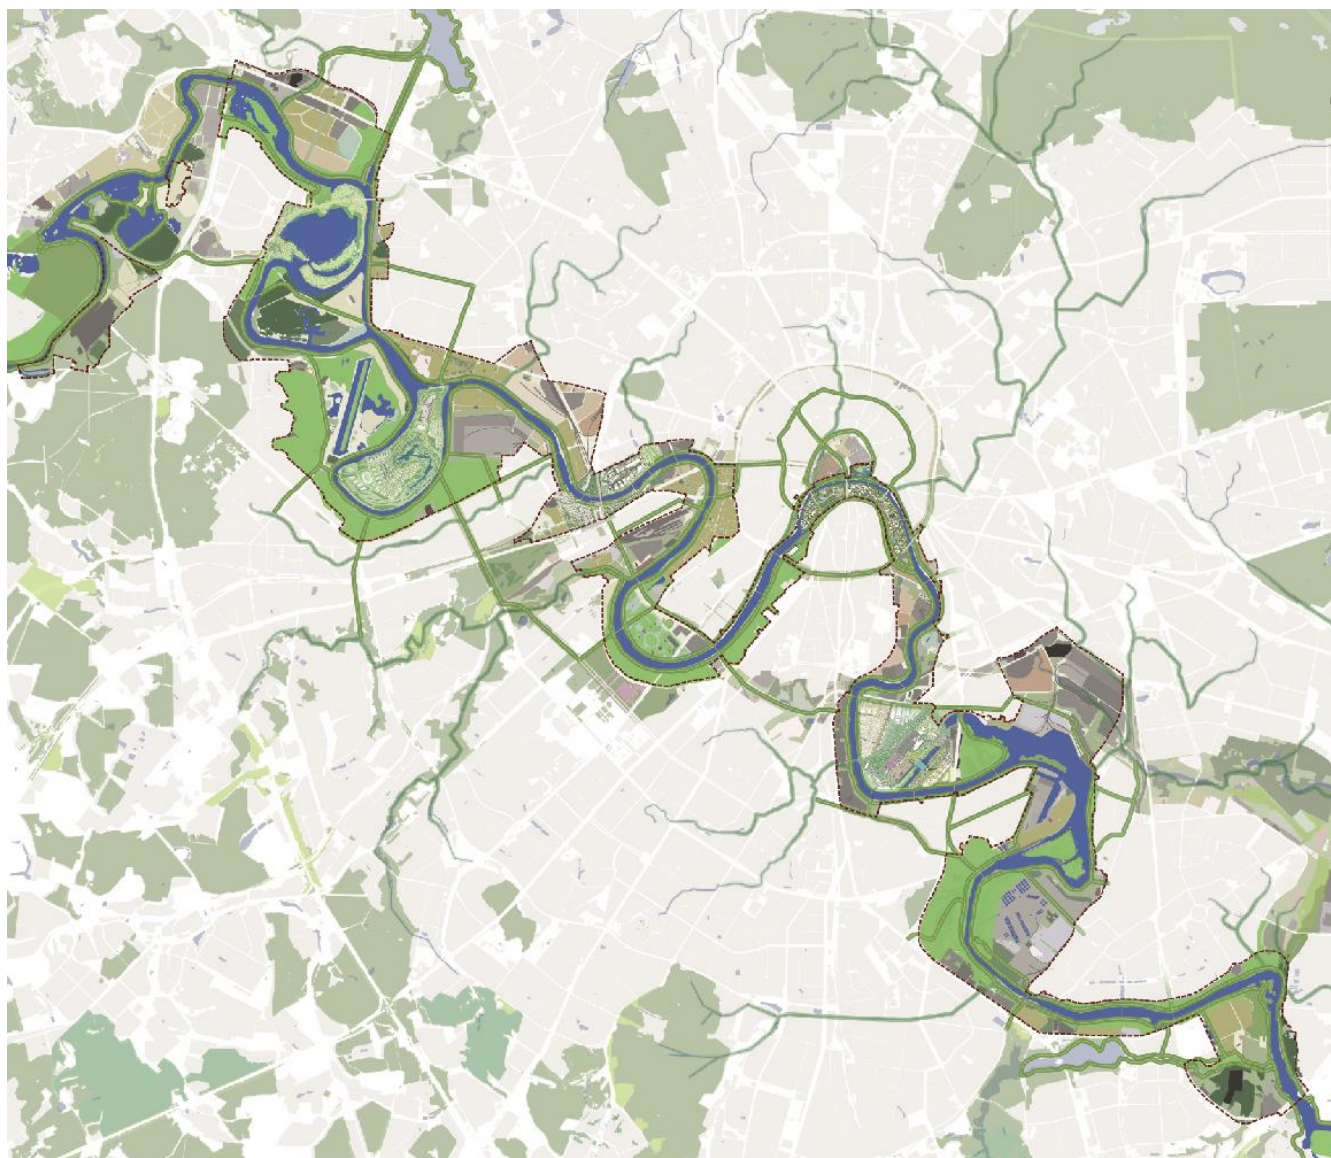

МОСКВА. ПОРТЫ БУДУЩЕГО ГДЕ ГОРОД ВСТРЕЧАЕТСЯ С РЕКОЙ

СТРОГИНСКАЯ ПОЙМА - СЕРЕБРЯНОЕ ОЗЕРО
НОВЫЙ ОЗДОРОВИТЕЛЬНЫЙ И СПОРТИВНЫЙ МАГНИТ
ДЛЯ МОСКВИЧЕЙ

ПЛАНЕТА ЗИЛ
Три оси: культура, инновации и развлечения

МЕГАНОМ

ПОРТ МОСКВА СИТИ

МНЕВНИКИ - ПАРЛАМЕНТСКИЕ САДЫ
новый городской центр на острове 10 садов

МЕЖДУНАРОДНЫЙ КОНКУРС НА ГРАДОСТРОИТЕЛЬНОЕ РАЗВИТИЕ
ТЕРРИТОРИЙ, ПРИЛЕГАЮЩИХ К МОСКВЕ-РЕКЕ

TURENSCAPE

ВОЗРОЖДЕНИЕ РЕКИ

СТРОГИНСКАЯ ПОЙМА

Архипелаг образования и зеленый инкубатор

TURENSCAPE

МОСКВА-СИТИ

Территории, прилегающие к Большому городу: создание «Московского Сохо» и динамичных платформ («золотые берега» и Верхний парк)

МЕЖДУНАРОДНЫЙ КОНКУРС НА ГРАДОСТРОИТЕЛЬНОЕ РАЗВИТИЕ
ТЕРРИТОРИЙ, ПРИЛЕГАЮЩИХ К МОСКВЕ-РЕКЕ

TURENSCAPE

ТЕРРИТОРИЯ ЗИЛ (ТЕХНОПОЛИС) —
Социальная фабрика и ферма искусств

BURGOS & GARRIDO

**ЛИНЕЙНЫЙ ТЕКУЧИЙ ЦЕНТР НА МОСКВЕ-РЕКЕ :
ОТ АРХИПЕЛАГА К МОЗАЙКЕ**