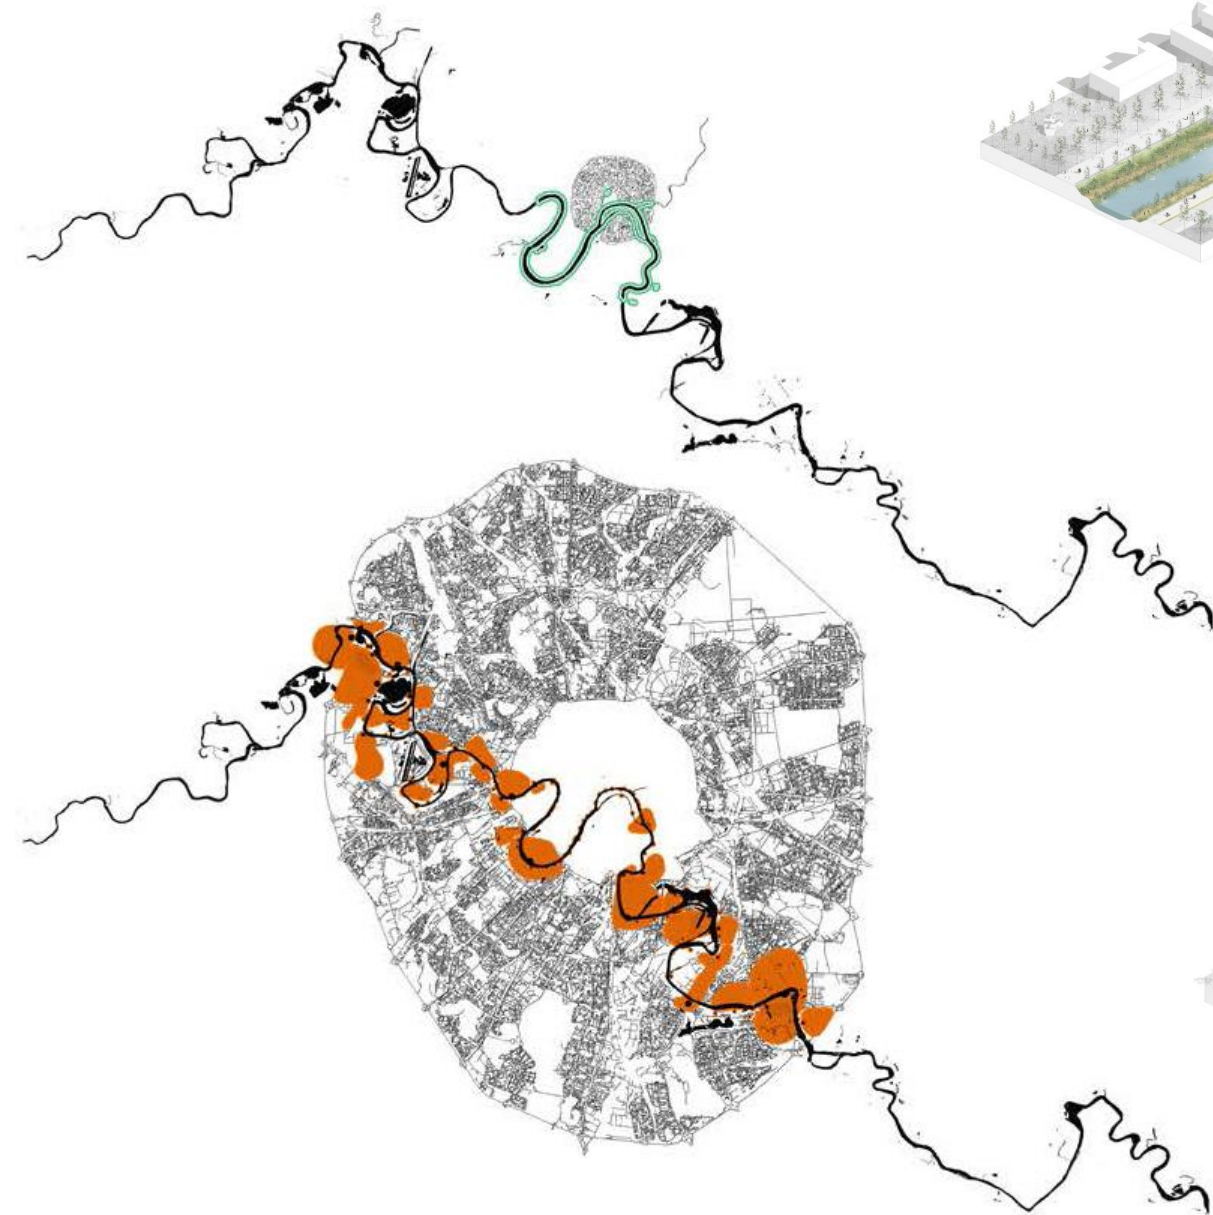

INTERNATIONAL COMPETITION

FOR THE CONCEPT OF URBAN DEVELOPMENT OF THE TERRITORIES ADJACENT TO THE MOSCOW RIVER

МЕЖДУНАРОДНЫЙ КОНКУРС

на развитие прибрежных
территорий Москвы-реки

www.themoscowriver.com

МЕГАНОМ

МОСКВА. ПОРТЫ БУДУЩЕГО ГДЕ ГОРОД ВСТРЕЧАЕТСЯ С РЕКОЙ

СТРОГИНСКАЯ ПОЙМА - СЕРЕБРЯНОЕ ОЗЕРО
НОВЫЙ ОЗДОРОВИТЕЛЬНЫЙ И СПОРТИВНЫЙ МАГНИТ
ДЛЯ МОСКВИЧЕЙ

ПЛАНЕТА ЗИЛ
Три оси: культура, инновации и развлечения

МЕГАНОМ

ПОРТ МОСКВА СИТИ

МНЕВНИКИ - ПАРЛАМЕНТСКИЕ САДЫ
новый городской центр на острове 10 садов

МЕЖДУНАРОДНЫЙ КОНКУРС НА ГРАДОСТРОИТЕЛЬНОЕ РАЗВИТИЕ
ТЕРРИТОРИЙ, ПРИЛЕГАЮЩИХ К МОСКВЕ-РЕКЕ

TURENSCAPE

ВОЗРОЖДЕНИЕ РЕКИ

СТРОГИНСКАЯ ПОЙМА

ЗИЛ

ОСТОЖЕНКА

МОСКВА СИТИ

SWA

ПОЛИЦЕНТРИЧНОЕ РАЗВИТИЕ, ОСНОВАННОЕ НА РЕСУРСАХ РЕКИ

СТРОГИНСКАЯ ПОЙМА

ЗИЛ