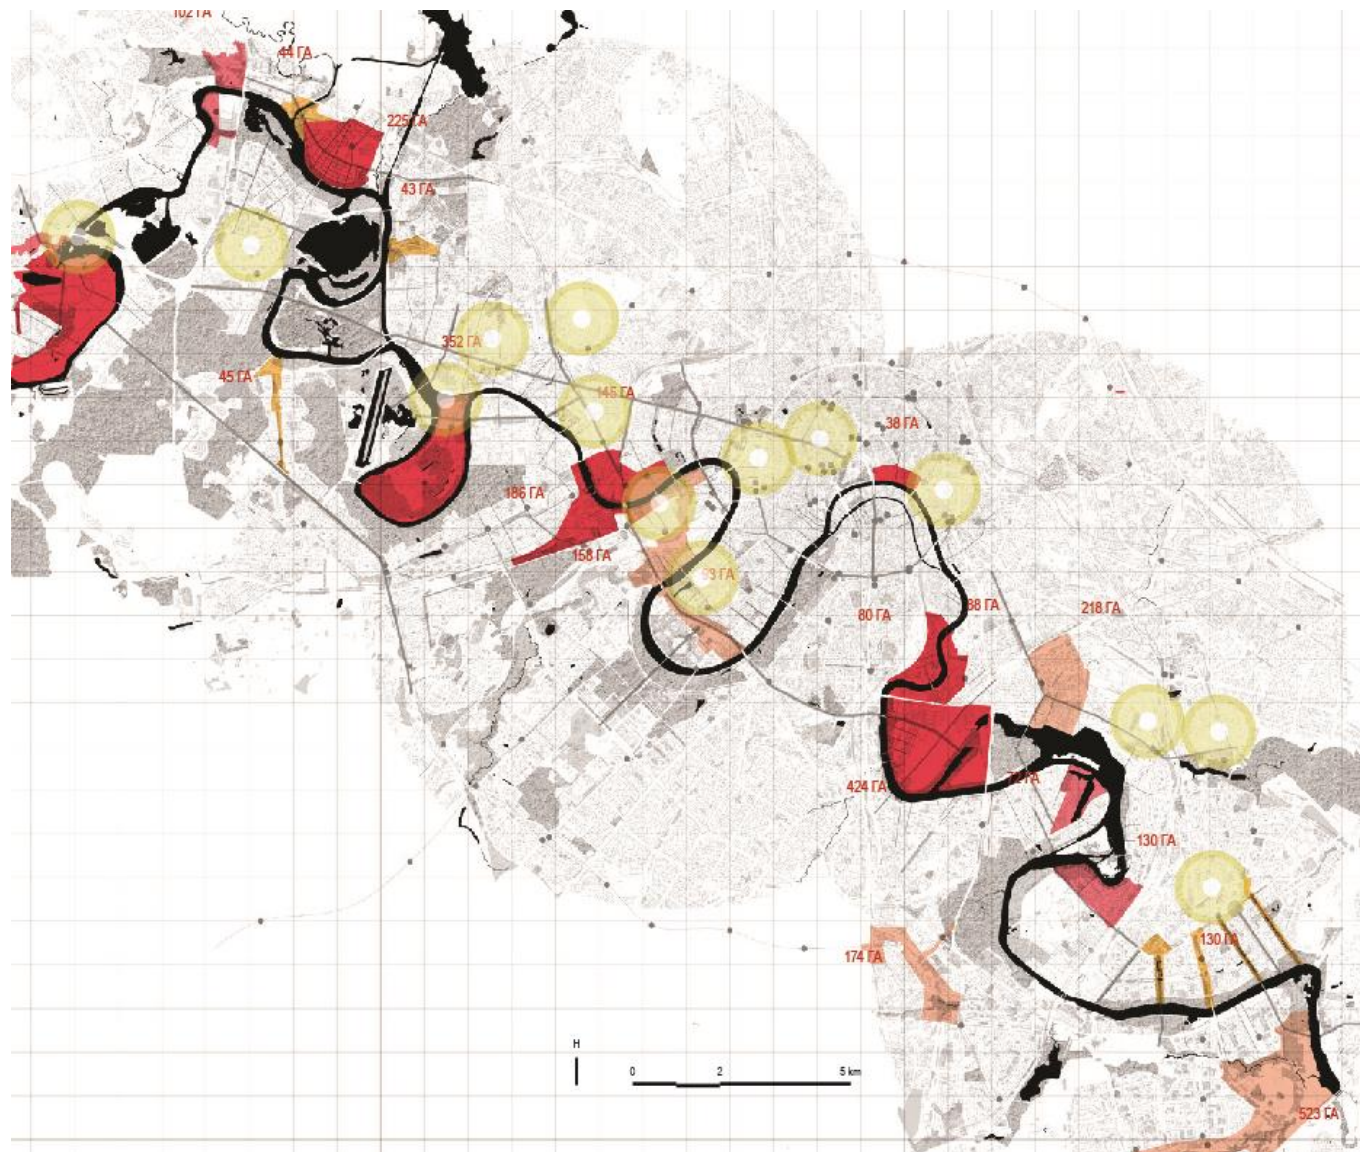

ПОРТ МОСКВА СИТИ

МНЕВНИКИ - ПАРЛАМЕНТСКИЕ САДЫ
новый городской центр на острове 10 садов

МЕЖДУНАРОДНЫЙ КОНКУРС НА ГРАДОСТРОИТЕЛЬНОЕ РАЗВИТИЕ
ТЕРРИТОРИЙ, ПРИЛЕГАЮЩИХ К МОСКВЕ-РЕКЕ

TURENSCAPE

ВОЗРОЖДЕНИЕ РЕКИ

**СТРОГИНСКАЯ ПОЙМА –
ОДИН ПАРК - ШЕСТЬ ЛАНДШАФТОВ**

BURGOS & GARRIDO

**ЗИЛ
НОВАЯ ЖИЗНЬ ИНДУСТРИАЛЬНОГО НАСЛЕДИЯ**

**МОСКВА СИТИ
Большой СИТИ – Живая река**

MAXWAN + ATRIUM

ОТКРЫТЬ МОСКВА- РЕКУ ЗАНОВО

СТРОГИНСКАЯ ПОЙМА

В гармонии с природой

MAXWAN + ATRIUM

ЗИЛ

Сохранить память места

МОСКВА СИТИ

это ХАБ, связывающий тебя с международным опытом

ОСТОЖЕНКА

МОСКВА РЕКА В КАЖДОМ РАЙОНЕ
ГОРОДА

СТРОГИНСКАЯ ПОЙМА

ЗИЛ

ОСТОЖЕНКА

МОСКВА СИТИ

SWA

ПОЛИЦЕНТРИЧНОЕ РАЗВИТИЕ, ОСНОВАННОЕ НА РЕСУРСАХ РЕКИ

СТРОГИНСКАЯ ПОЙМА

ЗИЛ