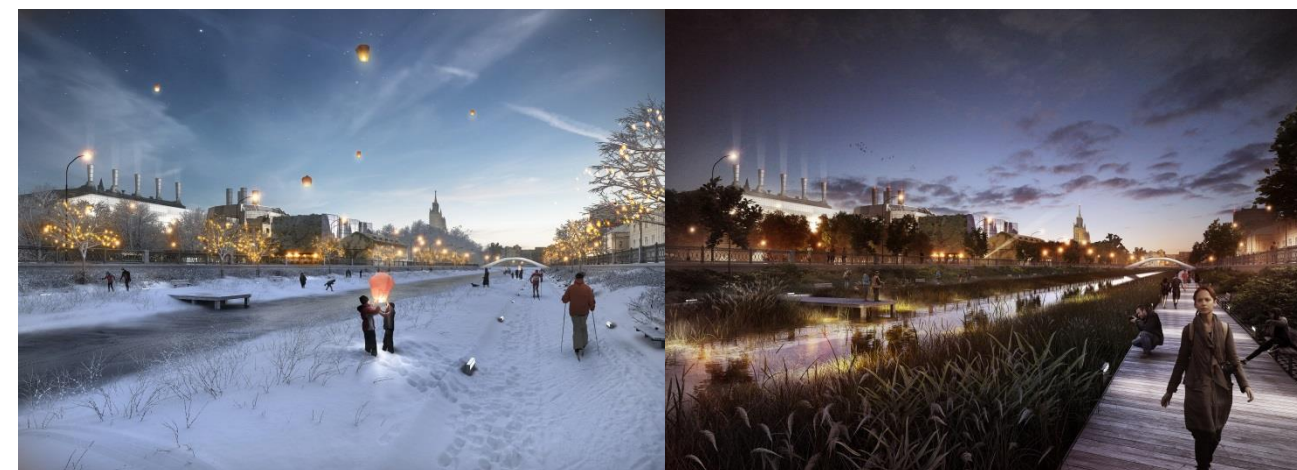

МОСКВА. ПОРТЫ БУДУЩЕГО ГДЕ ГОРОД ВСТРЕЧАЕТСЯ С РЕКОЙ

СТРОГИНСКАЯ ПОЙМА - СЕРЕБРЯНОЕ ОЗЕРО
НОВЫЙ ОЗДОРОВИТЕЛЬНЫЙ И СПОРТИВНЫЙ МАГНИТ
ДЛЯ МОСКВИЧЕЙ

ПЛАНЕТА ЗИЛ
Три оси: культура, инновации и развлечения

МЕГАНОМ