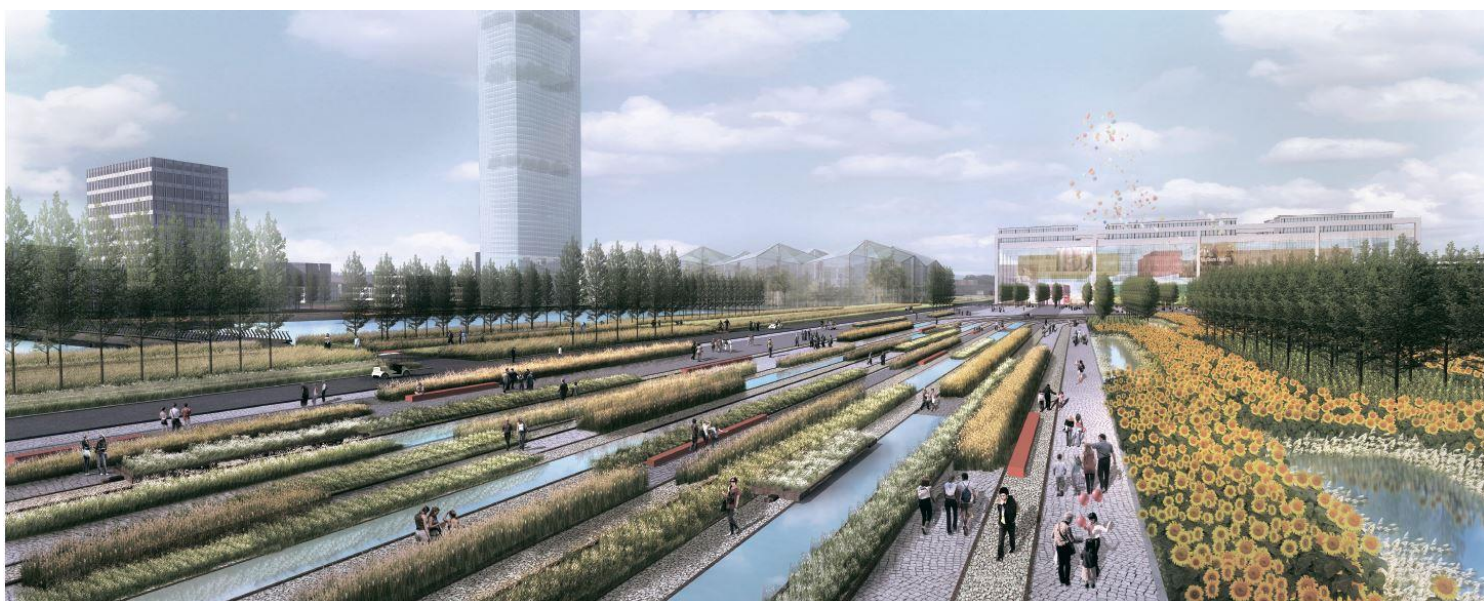

МЕЖДУНАРОДНЫЙ КОНКУРС НА ГРАДОСТРОИТЕЛЬНОЕ РАЗВИТИЕ
ТЕРРИТОРИЙ, ПРИЛЕГАЮЩИХ К МОСКВЕ-РЕКЕ

TURENSCAPE

ТЕРРИТОРИЯ ЗИЛ (ТЕХНОПОЛИС) —
Социальная фабрика и ферма искусств