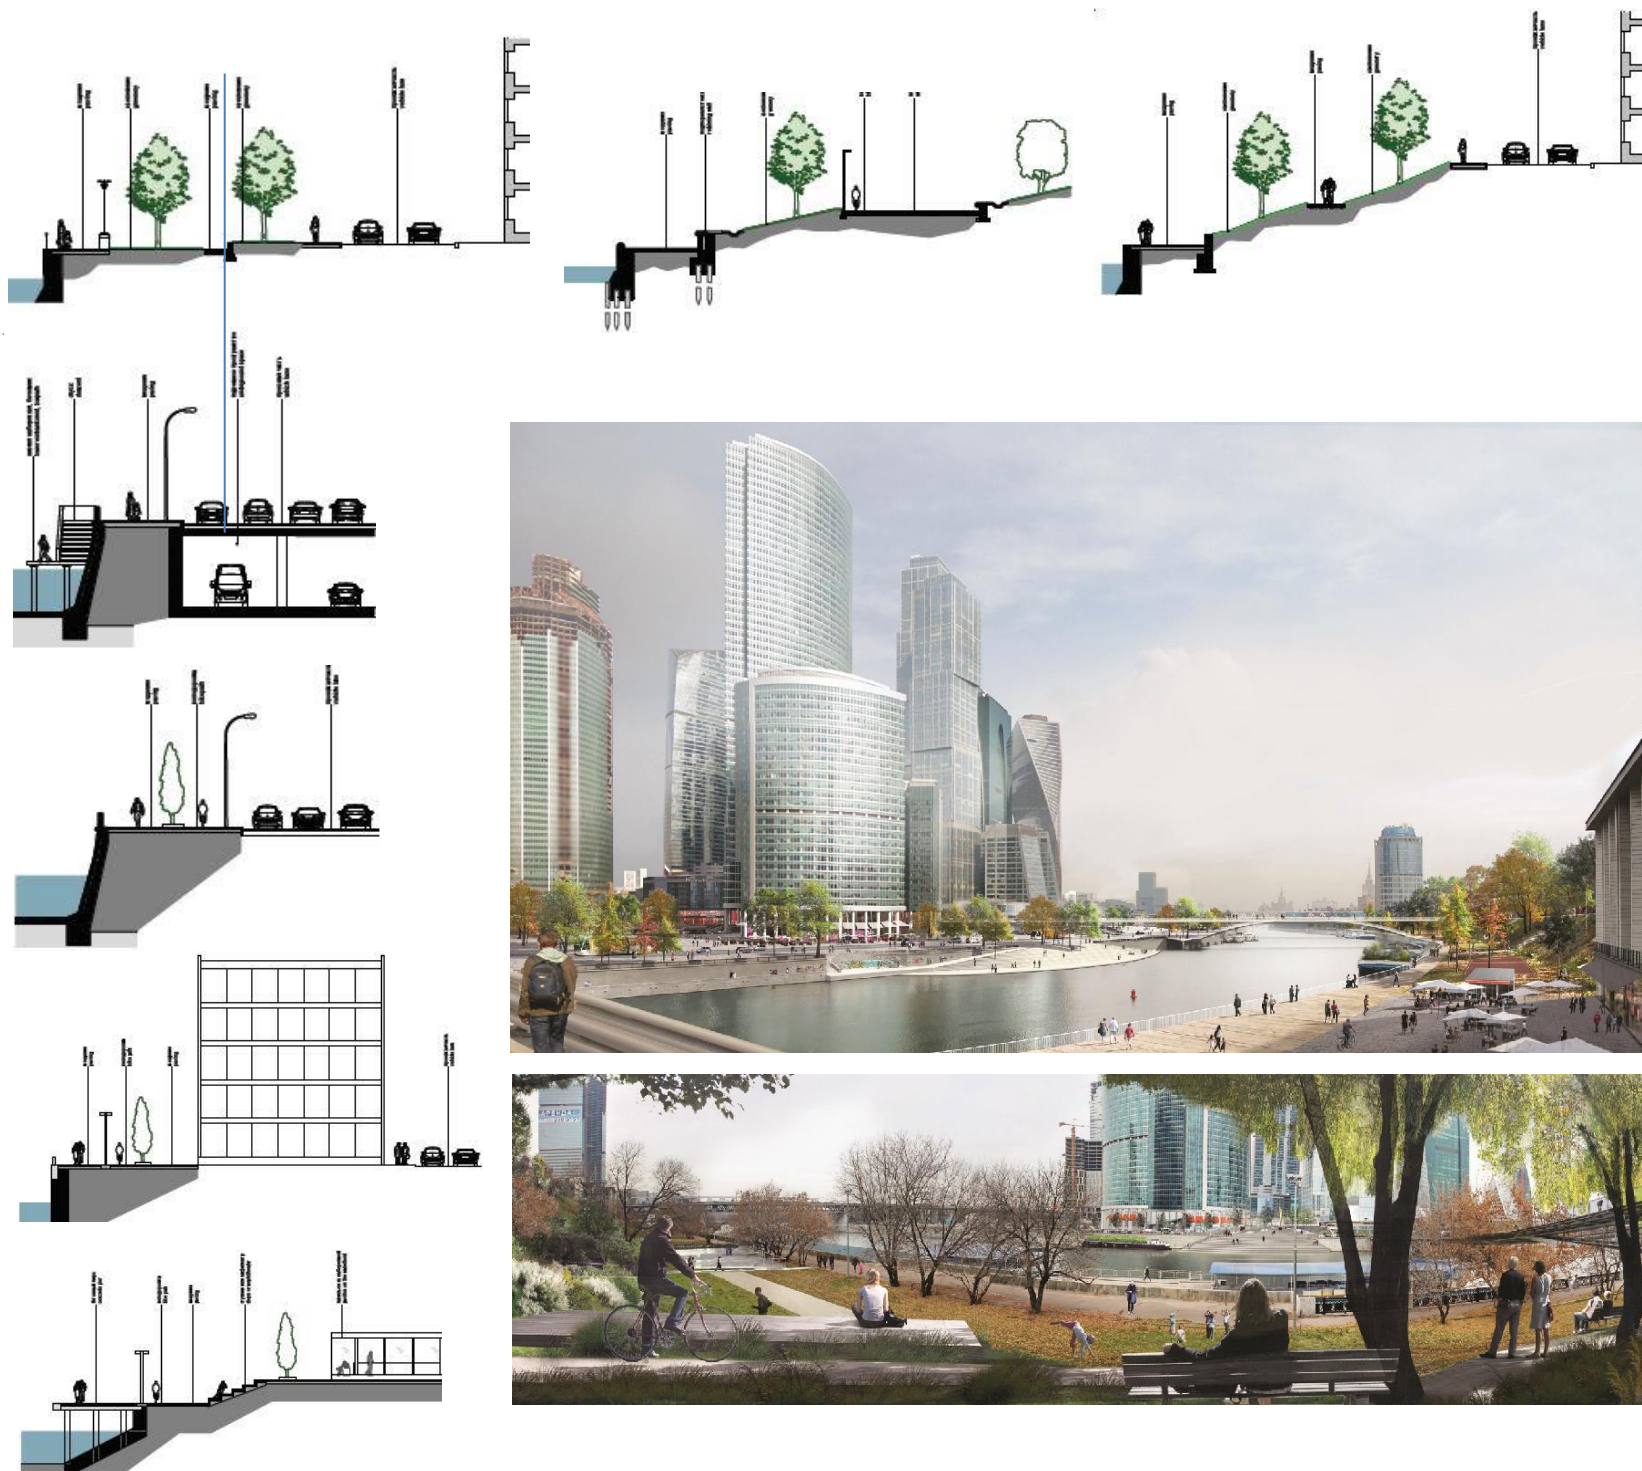

В гармонии с природой

MAXWAN + ATRIUM

ЗИЛ

Сохранить память места

МОСКВА СИТИ

это ХАБ, связывающий тебя с международным опытом

ОСТОЖЕНКА

МОСКВА РЕКА В КАЖДОМ РАЙОНЕ
ГОРОДА

СТРОГИНСКАЯ ПОЙМА

ЗИЛ

ОСТОЖЕНКА

МОСКВА СИТИ

SWA

ПОЛИЦЕНТРИЧНОЕ РАЗВИТИЕ, ОСНОВАННОЕ НА РЕСУРСАХ РЕКИ

СТРОГИНСКАЯ ПОЙМА

ЗИЛ